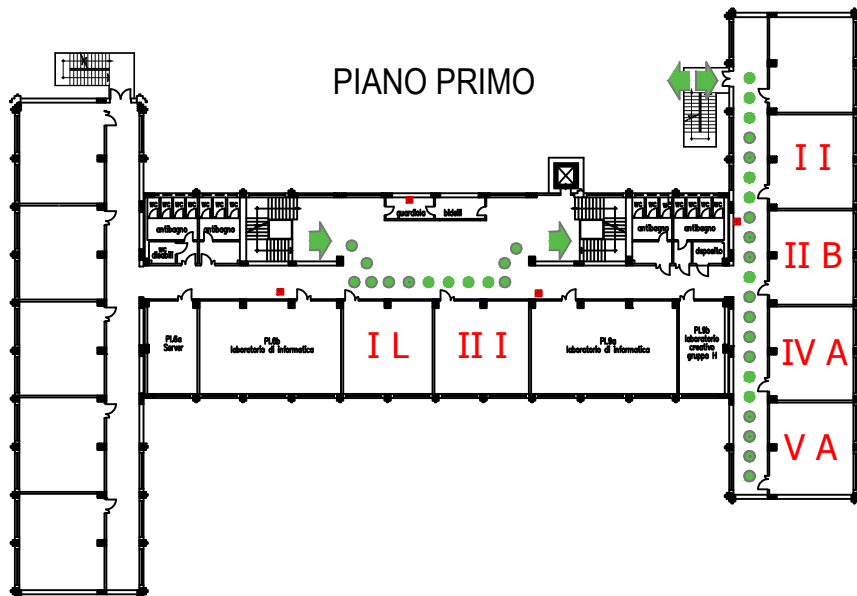

MINUTOLI MATTINA

PIANO TERRA

 Aula COVID

Ingresso - uscita B
(Scale emergenza lato segreteria)

Ingresso - uscita A - Piano terra classi VL, III I, I A, piano primo I L, II I.
 Ingresso - uscita B - Piano secondo classi III A, II A, IV L, IV I, III L, II L.
 Ingresso - uscita C - Piano primo classi I I, II B, IV A, V A.

PIANO PRIMO

PIANO SECONDO