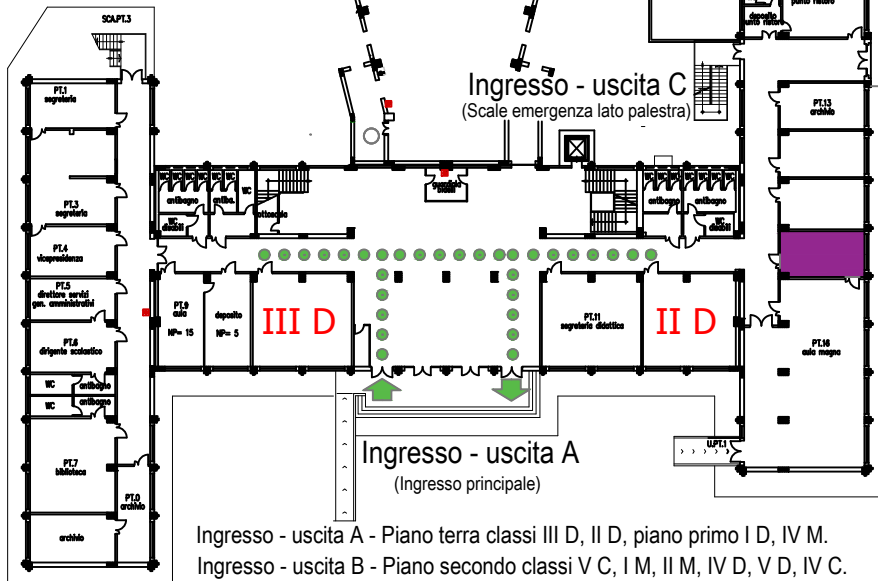

MINUTOLI POMERIGGIO

PIANO TERRA

 Aula COVID

Ingresso - uscita B
(Scale emergenza lato segreteria)

Ingresso - uscita A - Piano terra classi III D, II D, piano primo I D, IV M.

Ingresso - uscita B - Piano secondo classi V C, I M, II M, IV D, V D, IV C.

Ingresso - uscita C - Piano primo classi I C, II C, III M, III C.

Ingresso - uscita B - Piano primo classi IV E, II E, V E, I E, III E.

PIANO PRIMO

PIANO SECONDO