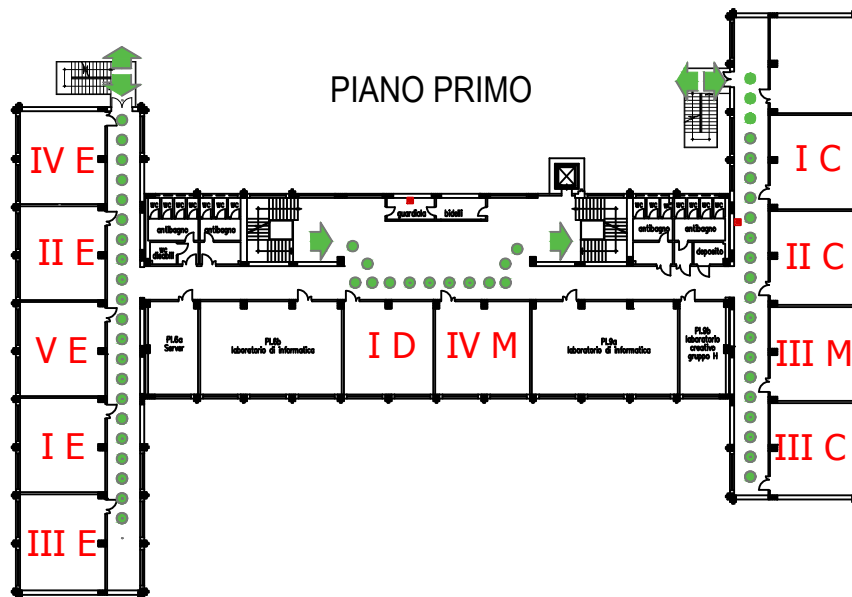

MINUTOLI POMERIGGIO

PIANO TERRA

 Aula COVID

Ingresso - uscita B
(Scale emergenza lato segreteria)

Ingresso - uscita A - Piano terra classi III D, II D, piano primo I D, IV M.

Ingresso - uscita B - Piano secondo classi V C, I M, II M, IV D, V D, IV C.

Ingresso - uscita C - Piano primo classi I C, II C, III M, III C.

Ingresso - uscita B - Piano primo classi IV E, II E, V E, I E, III E.

PIANO PRIMO

PIANO SECONDO